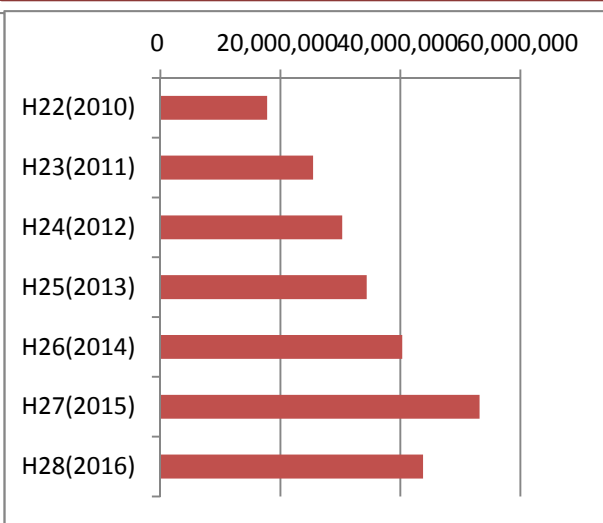

年度	日数	INDEX (webalizer)			ALL_Hits (webalizer)		
		ヒット数	日平均	昨年比	ヒット数	日平均	昨年比
H22(2010)	365	156,259	428.11	--.-%	17,804,111	48,778.39	--.-%
H23(2011)	366	185,287	506.25	118.58%	25,455,262	69,549.90	142.97%
H24(2012)	365	197,220	540.33	106.44%	30,295,875	83,002.40	119.02%
H25(2013)	365	205,538	563.12	104.22%	34,395,874	94,235.27	113.53%
H26(2014)	365	240,795	659.71	117.15%	40,308,716	110,434.84	117.19%
H27(2015)	366	253,233	691.89	97.15%	53,194,249	145,339.48	110.02%
H28(2016)	365	332,018	909.64	131.11%	43,763,987	119,901.33	82.27%
	2,557	1,570,350	614.14		245,218,074	95,900.69	

INDEXアクセス数年次推移

ALL-HITSアクセス数年次推移

INDEX日平均アクセス数年次推移

ALL-HITS日平均アクセス数年次推移