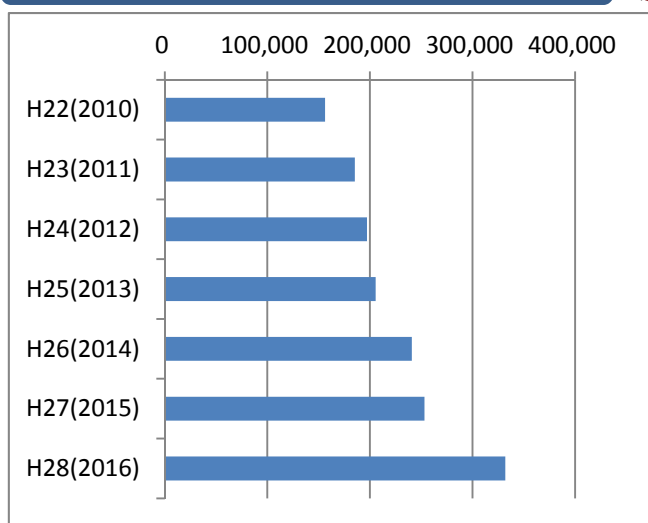

年度	日数	INDEX (webalizer)			ALL_Hits (webalizer)		
		ヒット数	日平均	昨年比	ヒット数	日平均	昨年比
H22(2010)	365	156,259	428.11	--.-%	17,804,111	48,778.39	--.-%
H23(2011)	366	185,287	506.25	118.58%	25,455,262	69,549.90	142.97%
H24(2012)	365	197,220	540.33	106.44%	30,295,875	83,002.40	119.02%
H25(2013)	365	205,538	563.12	104.22%	34,395,874	94,235.27	113.53%
H26(2014)	365	240,795	659.71	117.15%	40,308,716	110,434.84	117.19%
H27(2015)	366	253,233	691.89	97.15%	53,194,249	145,339.48	110.02%
H28(2016)	365	332,018	909.64	131.11%	43,763,987	119,901.33	82.27%
	2,557	1,570,350	614.14		245,218,074	95,900.69	

INDEXアクセス数年次推移

ALL-HITSアクセス数年次推移

INDEX日平均アクセス数年次推移

ALL-HITS日平均アクセス数年次推移