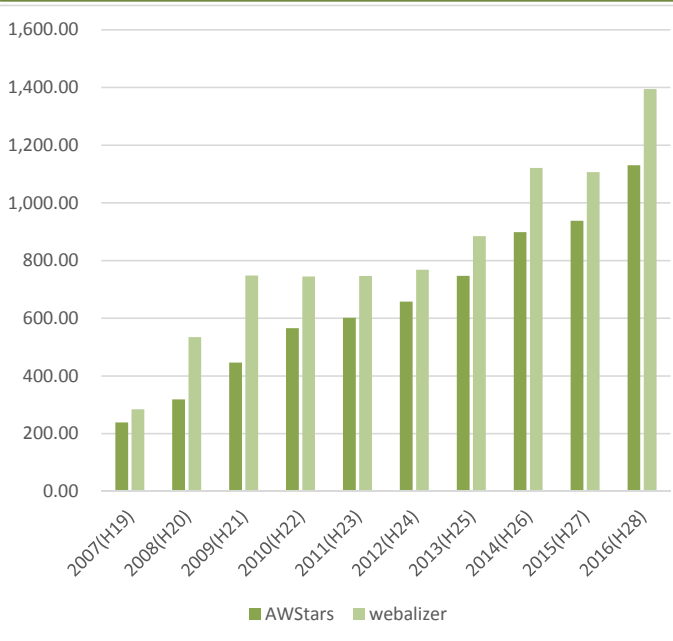

年間統計	AWStars						webalizer							
	アクセス数			ページ数			アクセス数			ページ数				
	年計	日平均	昨年比	年計	日平均	昨年比	年計	日平均	昨年比	年計	日平均	昨年比		
H19	2007	299	71,505	239.15	--	322,278	1,077.85	--	85,037	284.40	--	307,534	1,028.54	--
H20	2008	365	116,338	318.73	162.70%	448,465	1,228.67	139.15%	195,113	534.56	229.44%	538,158	1,474.41	174.99%
H21	2009	365	162,933	446.39	140.05%	655,053	1,794.67	146.07%	273,138	748.32	139.99%	848,525	2,324.73	157.67%
H22	2010	365	206,423	565.54	126.69%	759,731	2,081.45	115.98%	271,859	744.82	99.53%	834,462	2,286.20	98.34%
H23	2011	366	220,172	601.56	106.66%	954,894	2,609.00	125.69%	273,152	746.32	100.48%	888,883	2,428.64	106.52%
H24	2012	365	240,024	657.60	109.02%	1,079,910	2,958.66	113.09%	280,347	768.07	102.63%	887,446	2,431.36	99.84%
H25	2013	365	272,687	747.09	113.61%	1,177,521	3,226.08	109.04%	322,810	884.41	115.15%	996,309	2,729.61	112.27%
H26	2014	365	327,988	898.60	120.28%	1,327,318	3,636.49	112.72%	409,073	1,120.75	126.72%	1,051,361	2,880.44	105.53%
H27	2015	366	343,238	937.81	104.65%	1,730,765	4,728.87	130.40%	404,933	1,106.37	98.99%	1,490,798	4,073.22	141.80%
H28	2016	365	412,663	1,130.58	120.23%	1,759,247	4,819.85	101.65%	509,036	1,394.62	125.71%	1,658,014	4,542.50	111.22%
Total		3586	2,373,971	662.01		10,215,182	2,848.63		3,024,498	843.42		9,501,490	2,649.61	

年間アクセス推移 (2007-2015)

アクセスページ数年次推移

1日平均アクセス数年次推移

1日平均アクセスページ数年次推移