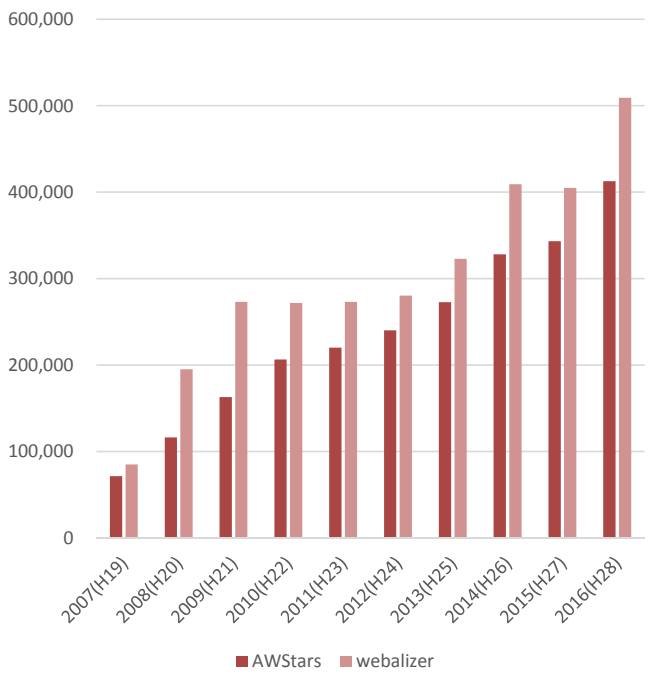

年間統計	AWStars						webalizer							
	アクセス数			ページ数			アクセス数			ページ数				
	年計	日平均	昨年比	年計	日平均	昨年比	年計	日平均	昨年比	年計	日平均	昨年比		
H19	2007	299	71,505	239.15	--	322,278	1,077.85	--	85,037	284.40	--	307,534	1,028.54	--
H20	2008	365	116,338	318.73	162.70%	448,465	1,228.67	139.15%	195,113	534.56	229.44%	538,158	1,474.41	174.99%
H21	2009	365	162,933	446.39	140.05%	655,053	1,794.67	146.07%	273,138	748.32	139.99%	848,525	2,324.73	157.67%
H22	2010	365	206,423	565.54	126.69%	759,731	2,081.45	115.98%	271,859	744.82	99.53%	834,462	2,286.20	98.34%
H23	2011	366	220,172	601.56	106.66%	954,894	2,609.00	125.69%	273,152	746.32	100.48%	888,883	2,428.64	106.52%
H24	2012	365	240,024	657.60	109.02%	1,079,910	2,958.66	113.09%	280,347	768.07	102.63%	887,446	2,431.36	99.84%
H25	2013	365	272,687	747.09	113.61%	1,177,521	3,226.08	109.04%	322,810	884.41	115.15%	996,309	2,729.61	112.27%
H26	2014	365	327,988	898.60	120.28%	1,327,318	3,636.49	112.72%	409,073	1,120.75	126.72%	1,051,361	2,880.44	105.53%
H27	2015	366	343,238	937.81	104.65%	1,730,765	4,728.87	130.40%	404,933	1,106.37	98.99%	1,490,798	4,073.22	141.80%
H28	2016	365	412,663	1,130.58	120.23%	1,759,247	4,819.85	101.65%	509,036	1,394.62	125.71%	1,658,014	4,542.50	111.22%
Total		3586	2,373,971	662.01		10,215,182	2,848.63		3,024,498	843.42		9,501,490	2,649.61	

年間アクセス推移 (2007-2015)

アクセスページ数年次推移

1日平均アクセス数年次推移

1日平均アクセスページ数年次推移