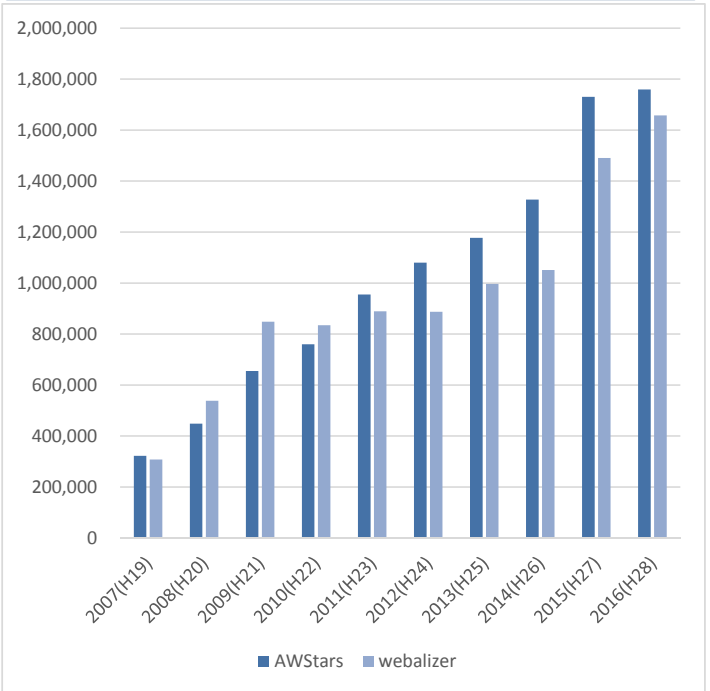

年間統計	AWStars						webalizer							
	アクセス数			ページ数			アクセス数			ページ数				
	年計	日平均	昨年比	年計	日平均	昨年比	年計	日平均	昨年比	年計	日平均	昨年比		
H19	2007	299	71,505	239.15	--	322,278	1,077.85	--	85,037	284.40	--	307,534	1,028.54	--
H20	2008	365	116,338	318.73	162.70%	448,465	1,228.67	139.15%	195,113	534.56	229.44%	538,158	1,474.41	174.99%
H21	2009	365	162,933	446.39	140.05%	655,053	1,794.67	146.07%	273,138	748.32	139.99%	848,525	2,324.73	157.67%
H22	2010	365	206,423	565.54	126.69%	759,731	2,081.45	115.98%	271,859	744.82	99.53%	834,462	2,286.20	98.34%
H23	2011	366	220,172	601.56	106.66%	954,894	2,609.00	125.69%	273,152	746.32	100.48%	888,883	2,428.64	106.52%
H24	2012	365	240,024	657.60	109.02%	1,079,910	2,958.66	113.09%	280,347	768.07	102.63%	887,446	2,431.36	99.84%
H25	2013	365	272,687	747.09	113.61%	1,177,521	3,226.08	109.04%	322,810	884.41	115.15%	996,309	2,729.61	112.27%
H26	2014	365	327,988	898.60	120.28%	1,327,318	3,636.49	112.72%	409,073	1,120.75	126.72%	1,051,361	2,880.44	105.53%
H27	2015	366	343,238	937.81	104.65%	1,730,765	4,728.87	130.40%	404,933	1,106.37	98.99%	1,490,798	4,073.22	141.80%
H28	2016	365	412,663	1,130.58	120.23%	1,759,247	4,819.85	101.65%	509,036	1,394.62	125.71%	1,658,014	4,542.50	111.22%
Total		3586	2,373,971	662.01		10,215,182	2,848.63		3,024,498	843.42		9,501,490	2,649.61	

年間アクセス推移 (2007-2015)

アクセスページ数年次推移

1日平均アクセス数年次推移

1日平均アクセスページ数年次推移