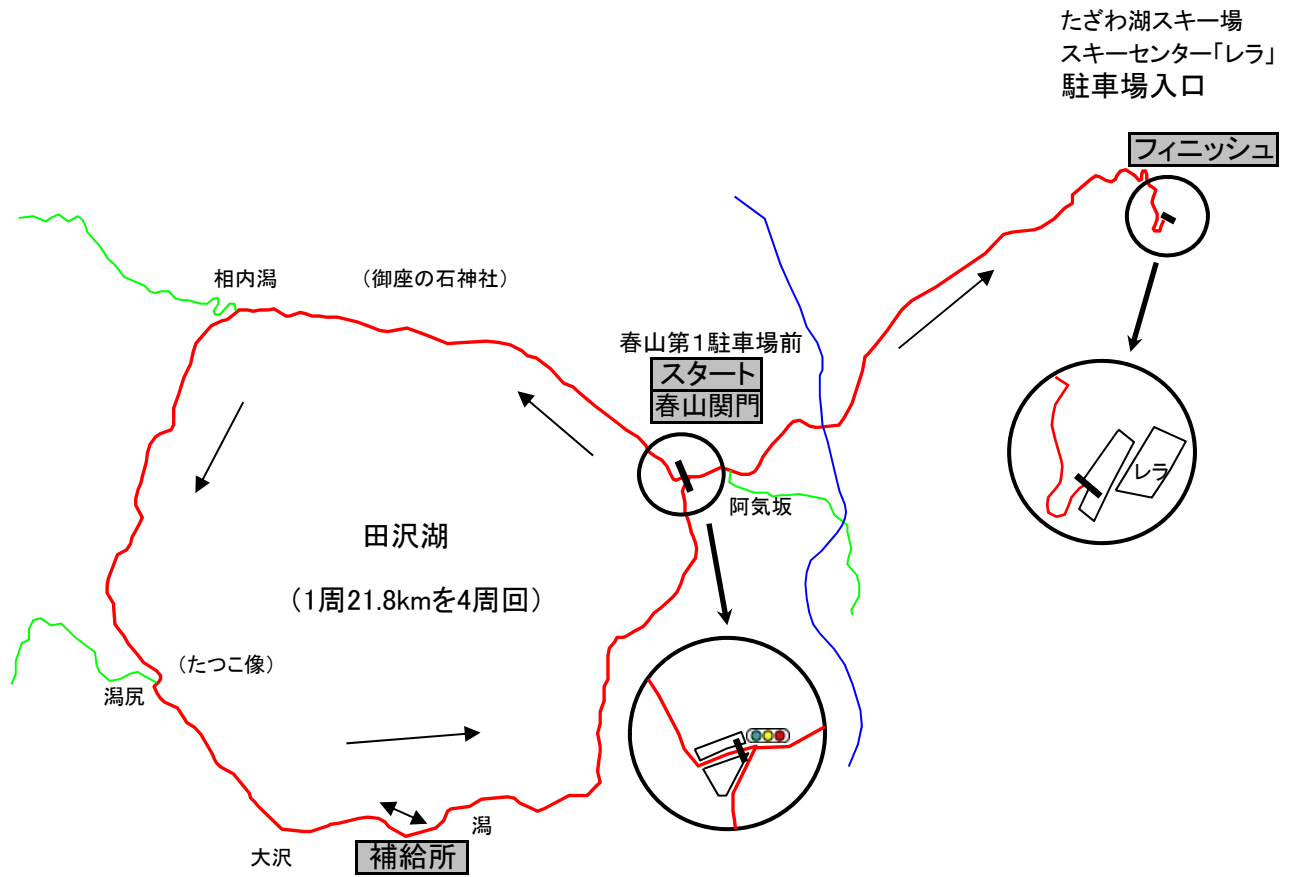

田沢湖周回特設ロードコース図

コース高低差図