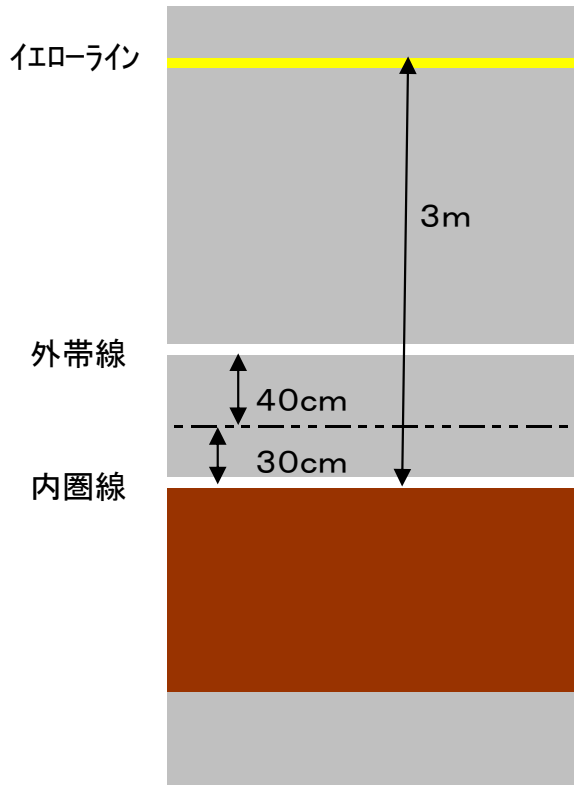

別紙

競輪場と自転車競技場のトラック走路の標示ライン比較

国内の競輪場の一例

UCI規格自転車競技場

※走行方向の線は5cm幅