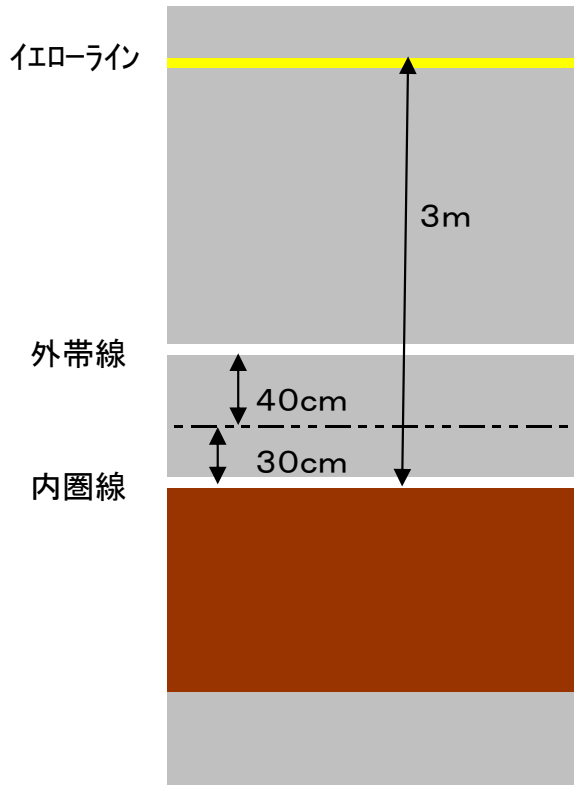

# 別紙

## 競輪場と自転車競技場のトラック走路の標示ライン比較

### UCI規格自転車競技場

※走行方向の線は5cm幅