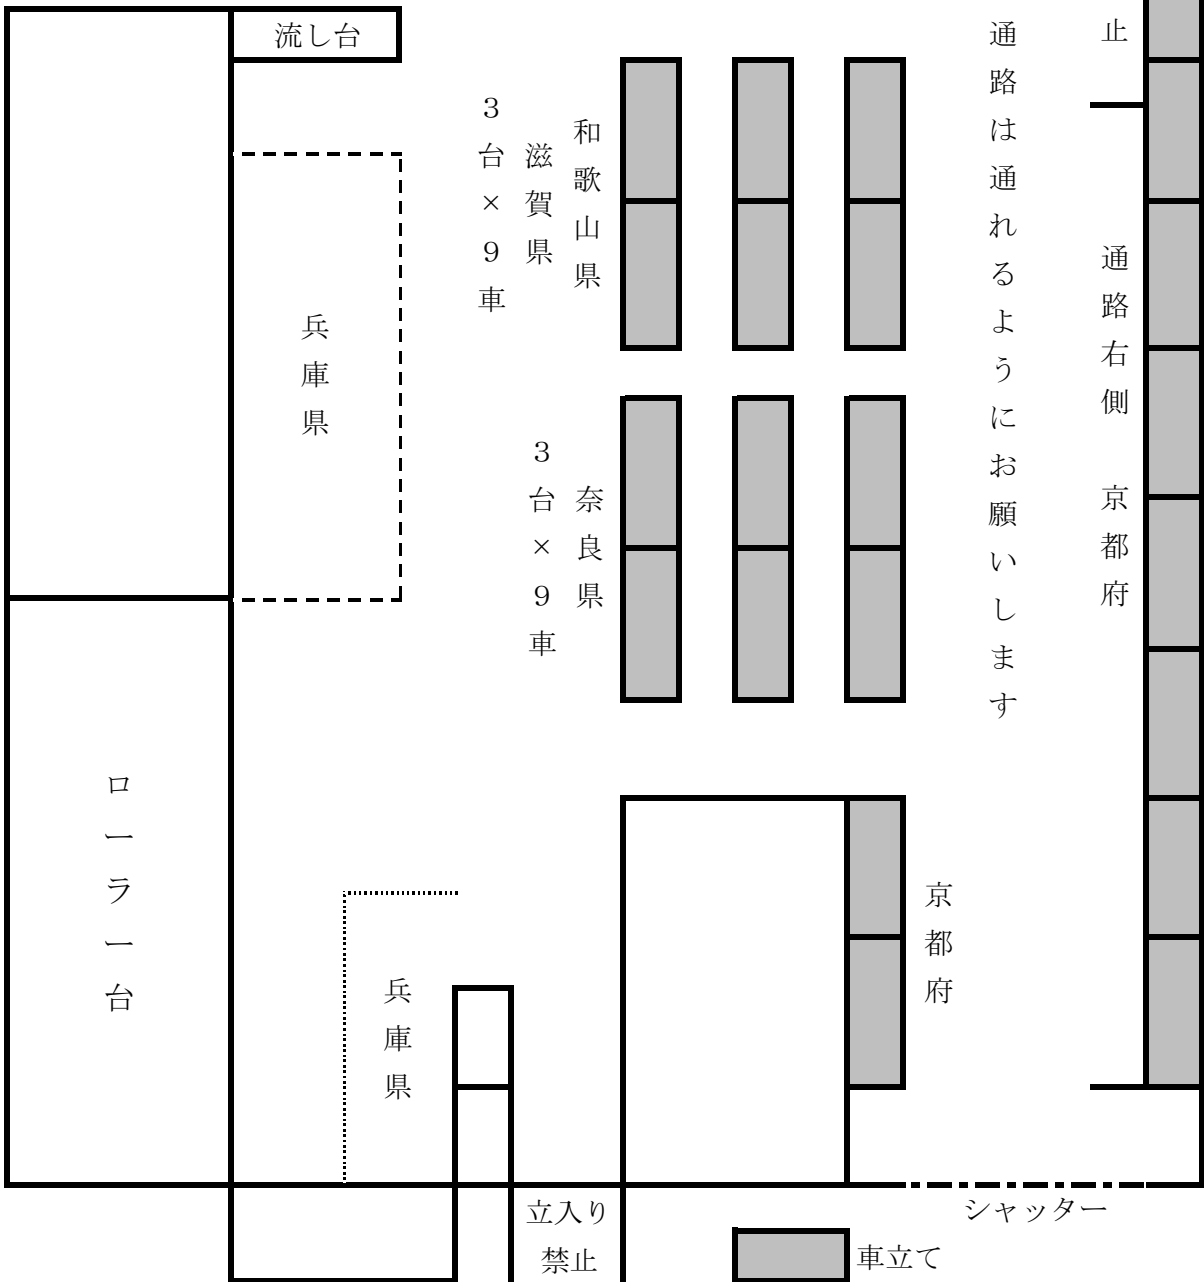

検車場内案内図

大阪 自転車保管庫

⇔ 階段

2階ローズルームへ

役員通路

使用禁止

通路右側 京都府

★ 通路は通れるようにお願いします

京都府

立入り禁止

シャッター

車立て