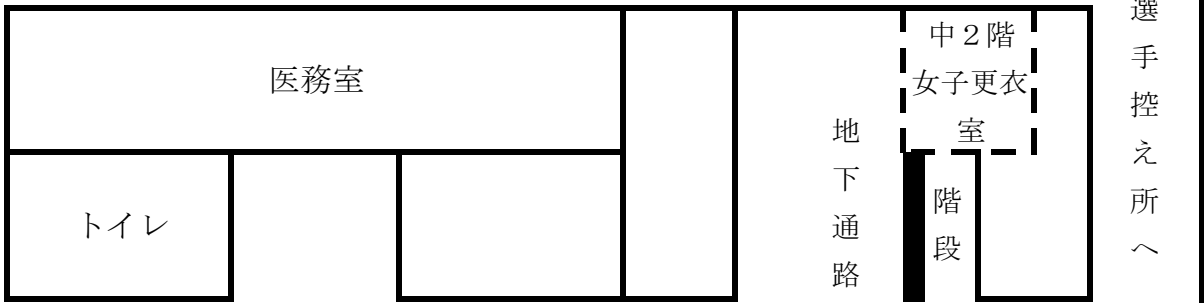

検車場内案内図

大阪 自転車保管庫

⇔ 階段

2階ローズルームへ

役員通路

使用禁止

通路右側 京都府

★ 通路は通れるようにお願いします