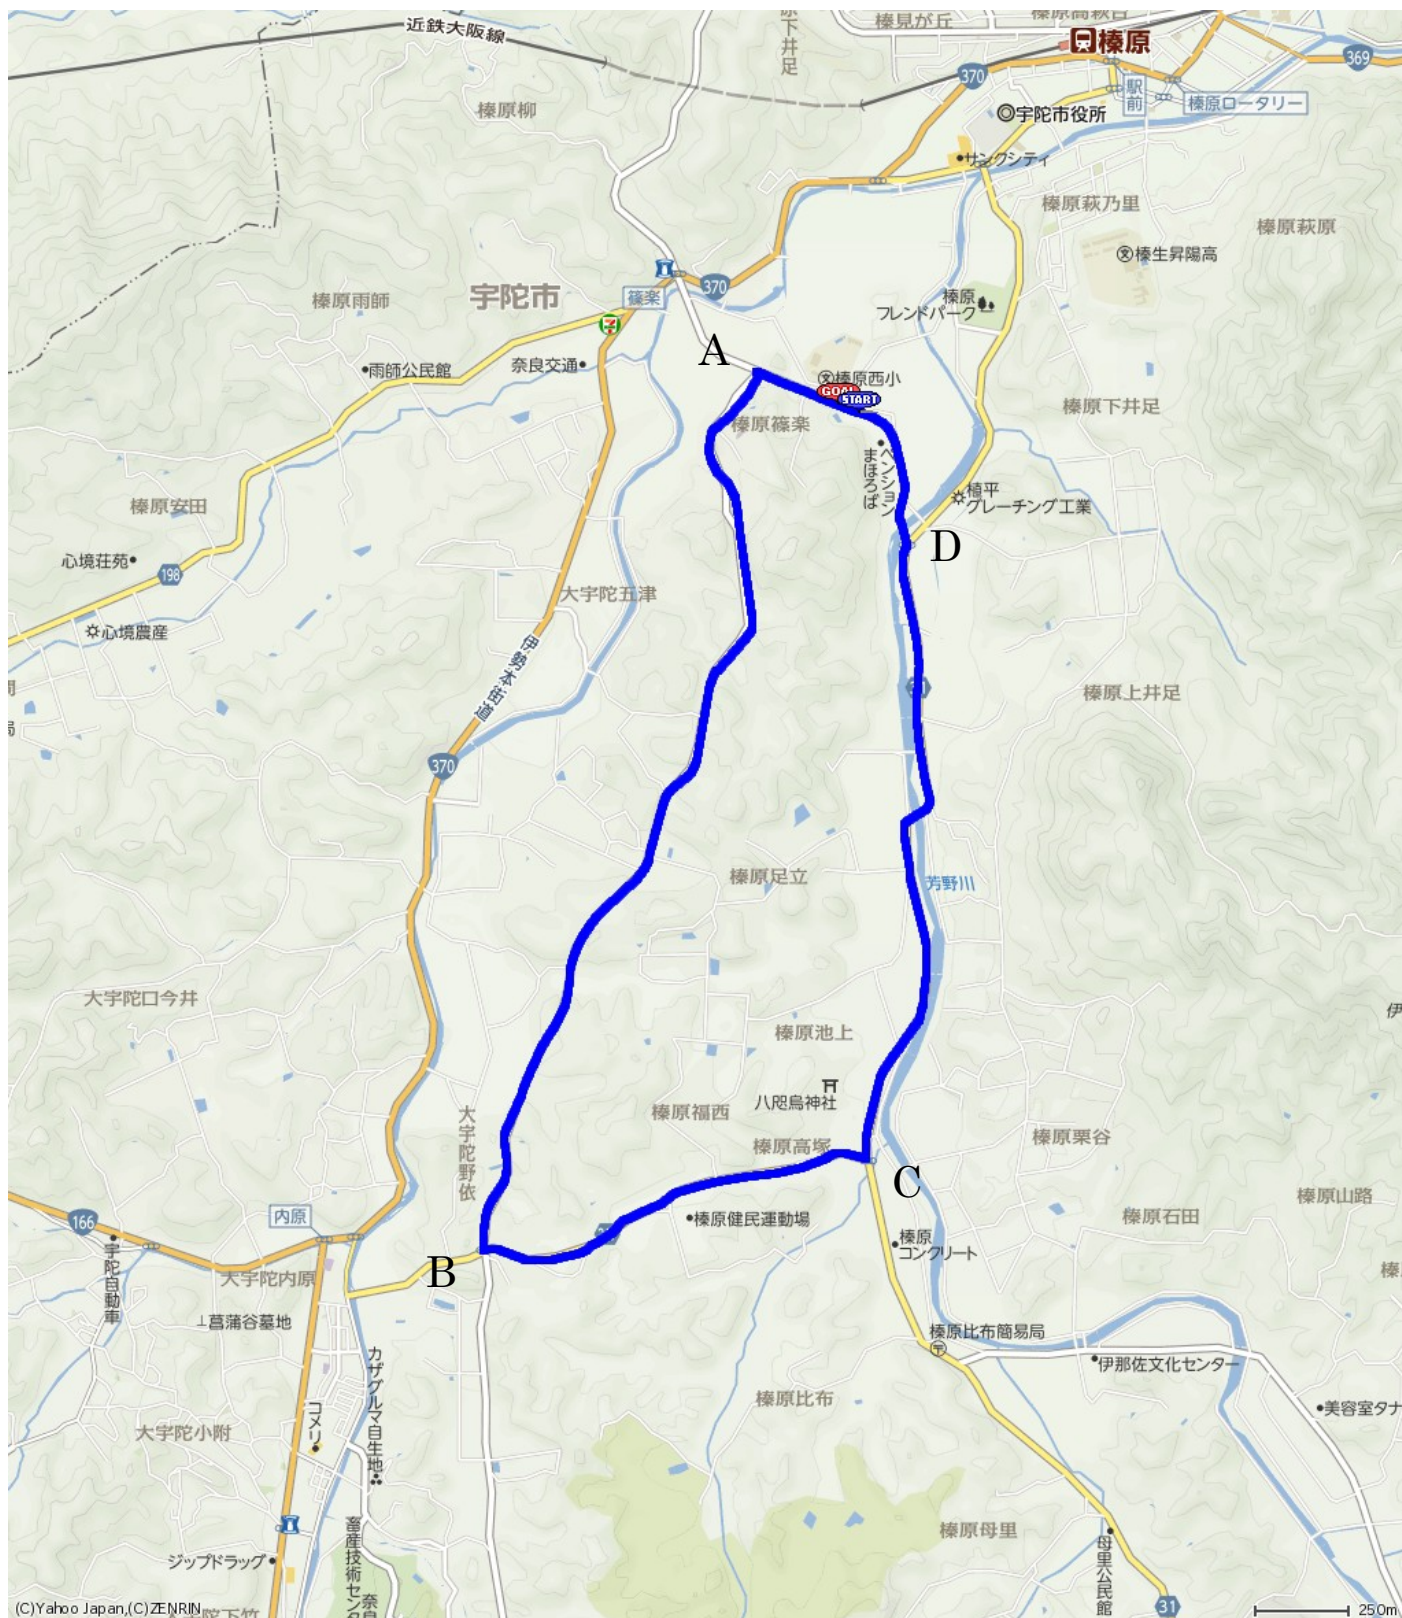

第54回近畿高等学校自転車競技大会ロードレースの部 コースレイアウト

宇陀市農林会館前をスタート・ゴールとし A→B→C→D と1周 6.7km のコースを反時計回りに12周回する合計 80.4km で実施する。