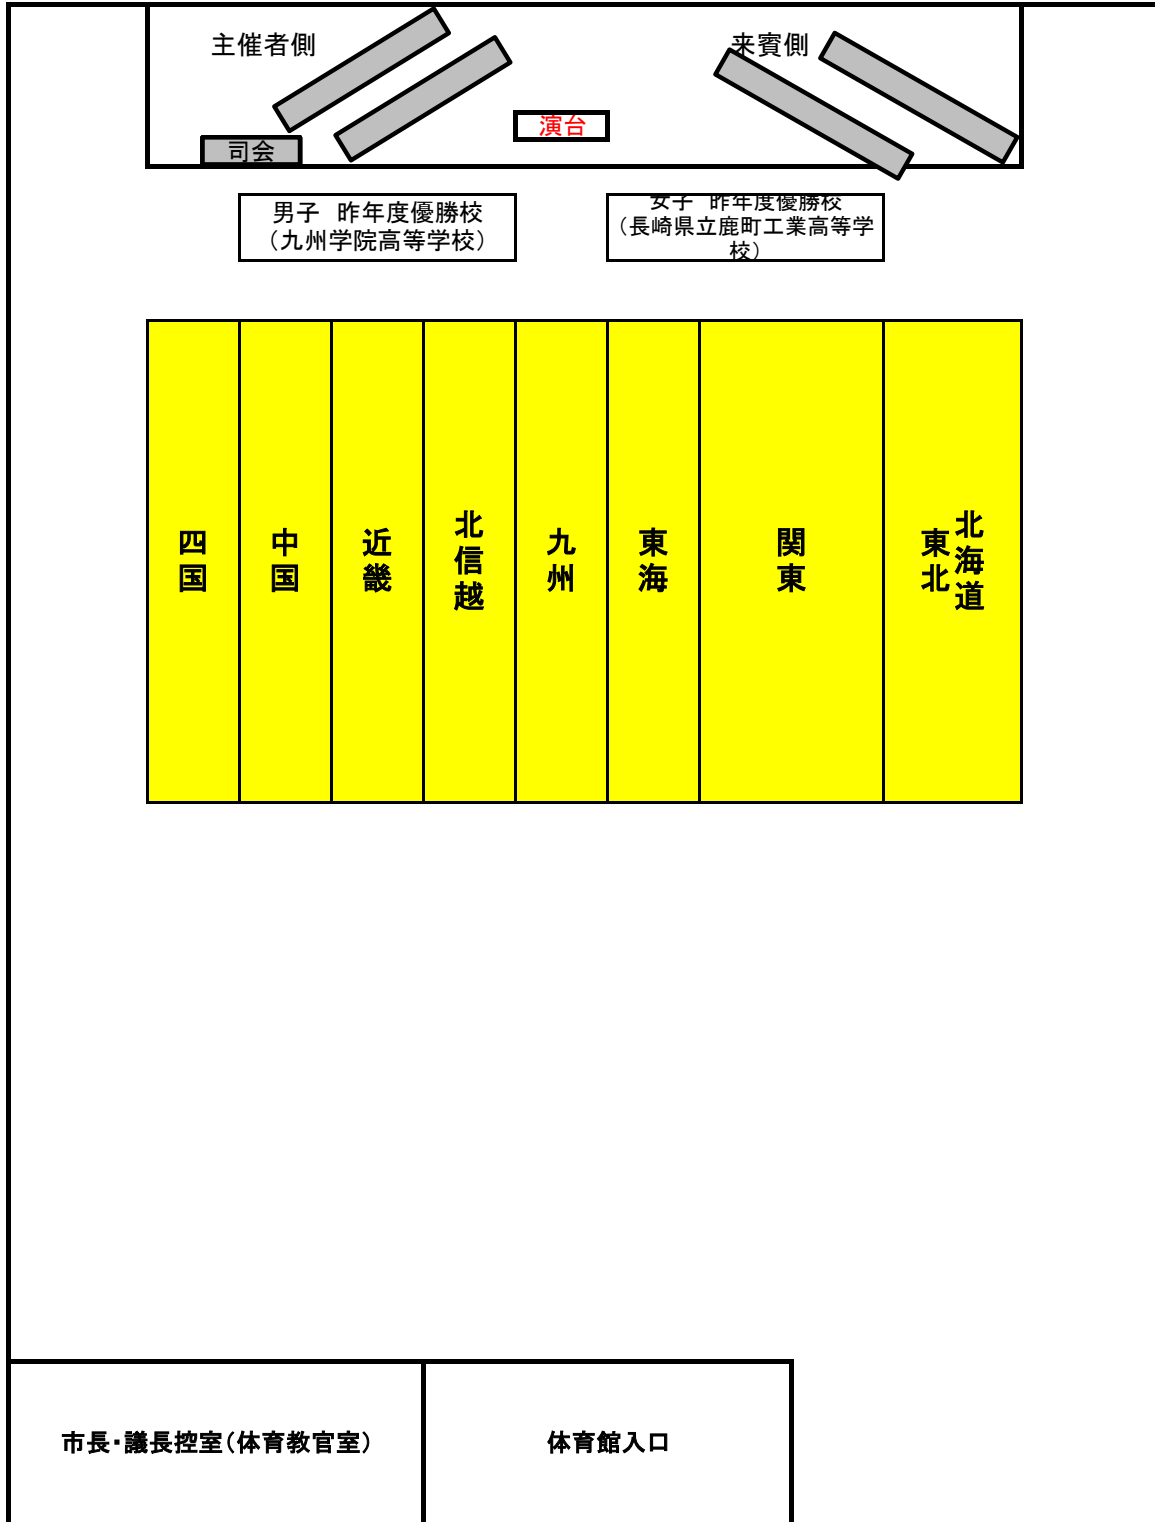

＜熊本地震復興支援＞
平成29年度 第41回

全国高等学校選抜自転車競技大会

(公財)全国高等学校体育連盟自転車競技専門部

公式サイト <http://www.hs-cycling.com>

LINE@ID: @hdk3918d

トラック：福岡県 久留米競輪場 (周長400m) 平成30年3月22～24日

ロード：熊本県山鹿市菊鹿地区 特設ステージ 平成30年3月25日

Communiqué. No.4

開会式 久留米学園高等学校 東校舎体育館

選手・監督は靴を袋に入れ持参する。

主催 (公財)日本自転車競技連盟・(公財)全国高等学校体育連盟
共催 熊本市・熊本市教育委員会・山鹿市・山鹿市教育委員会・久留米市・久留米市教育委員会
後援 スポーツ庁・NHK 熊本放送局・熊本日日新聞社・熊本県教育委員会・(公財)熊本県体育協会・熊本市体育協会
山鹿市体育協会・熊本県高等学校体育連盟・熊本県自転車競技連盟・久留米市体育協会・福岡県教育委員会
(公財)福岡県体育協会・福岡県高等学校体育連盟・福岡県自転車競技連盟
主管 (公財)全国高等学校体育連盟自転車競技専門部・全国高等学校選抜自転車競技大会実行委員会
特別協賛 Vittoria Japan・(株)オージ-ケーカブト・PEARL iZUMi・日本写真判定(株)・梅丹本舗・名鉄観光サービス(株)熊本支店

Sign Kawata

日本が生んだ世界のスポーツ

KEIRIN

この大会は競輪の補助金を受けて実施します