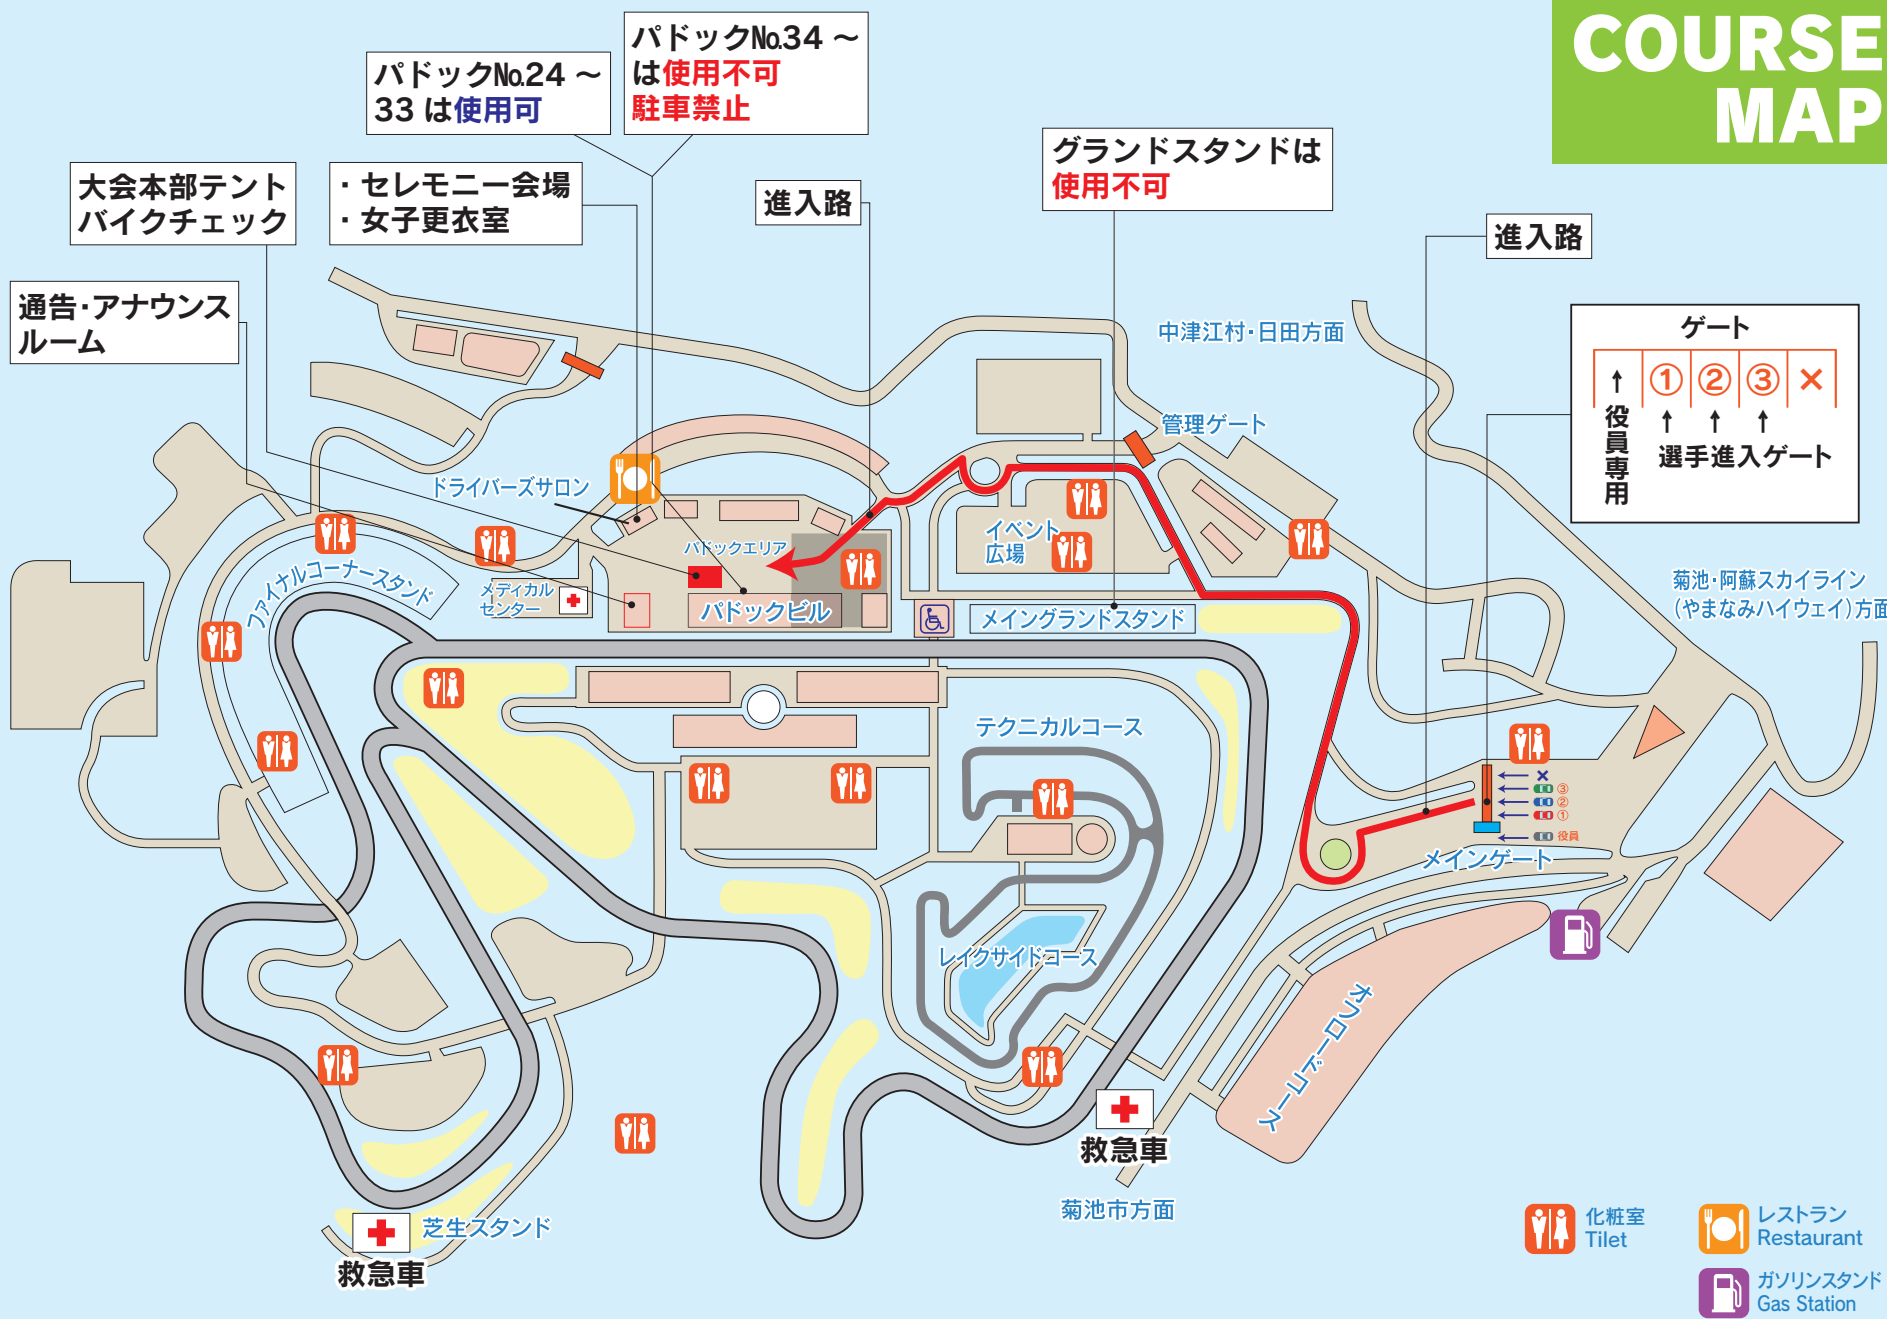

COURSE MAP

パドックNo.24 ~ 33 は使用可
 パドックNo.34 ~ は使用不可 駐車禁止

グランドスタンドは 使用不可

ゲート

↑	①	②	③	×
↑	↑	↑		
↑	↑			
↑	↑			
↑	↑			

↑ 役員専用
 ↑ 選手進入ゲート

大会本部テント
 バイクチェック

・セレモニー会場
 ・女子更衣室

進入路

進入路

通告・アナウンス
 ルーム

中津江村・日田方面

管理ゲート

ドライバースサロン

ファイナルコーナースタンド

パドックエリア

イベント
 広場

パドックビル

メイングラウンドスタンド

菊池・阿蘇スカイライン
 (やまなみハイウェイ)方面

テクニカルコース

メインゲート

レイクサイドコース

救急車

救急車
 芝生スタンド

菊池市方面

化粧室
 Tilet

レストラン
 Restaurant

ガソリンスタンド
 Gas Station