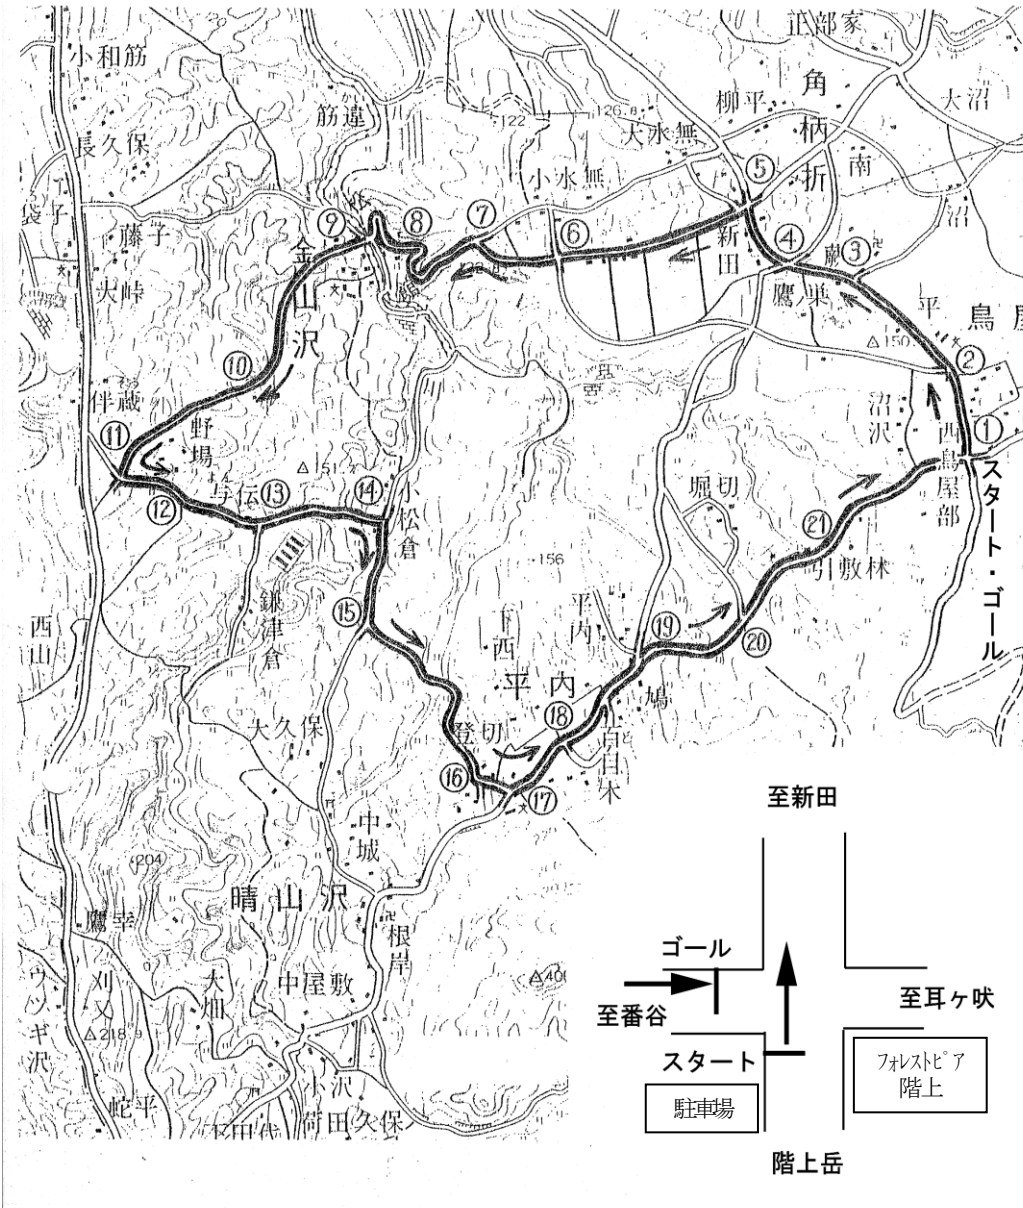

# 第47回東北高等学校対抗自転車競技選手権大会

## ロードレース・階上岳山麓周回コース図

### 通過予定時刻表

男子 (14 km × 6 周回 = 84km)

女子 (14 km × 2 周回 = 28km)

	西鳥谷部 0.0km	新田 十字路口 2.4km	金山沢 5.2km	野場 7.3km	小松倉 8.9km	登切 T字路 11.0km	堀切 T字路 12.5km	西鳥谷部 14.0km
1 周目	9:00	9:05	9:10	9:15	9:18	9:22	9:25	9:28
2 周目	9:28	9:33	9:38	9:43	9:46	9:50	9:53	9:56
3 周目	9:56	10:01	10:06	10:11	10:14	10:18	10:21	10:24
4 周目	10:24	10:29	10:34	10:39	10:42	10:46	10:49	10:52
5 周目	10:52	10:57	11:02	11:07	11:10	11:14	11:17	11:20
6 周目	11:20	11:25	11:30	11:35	11:38	11:42	11:45	11:48

### ロードコース高低図