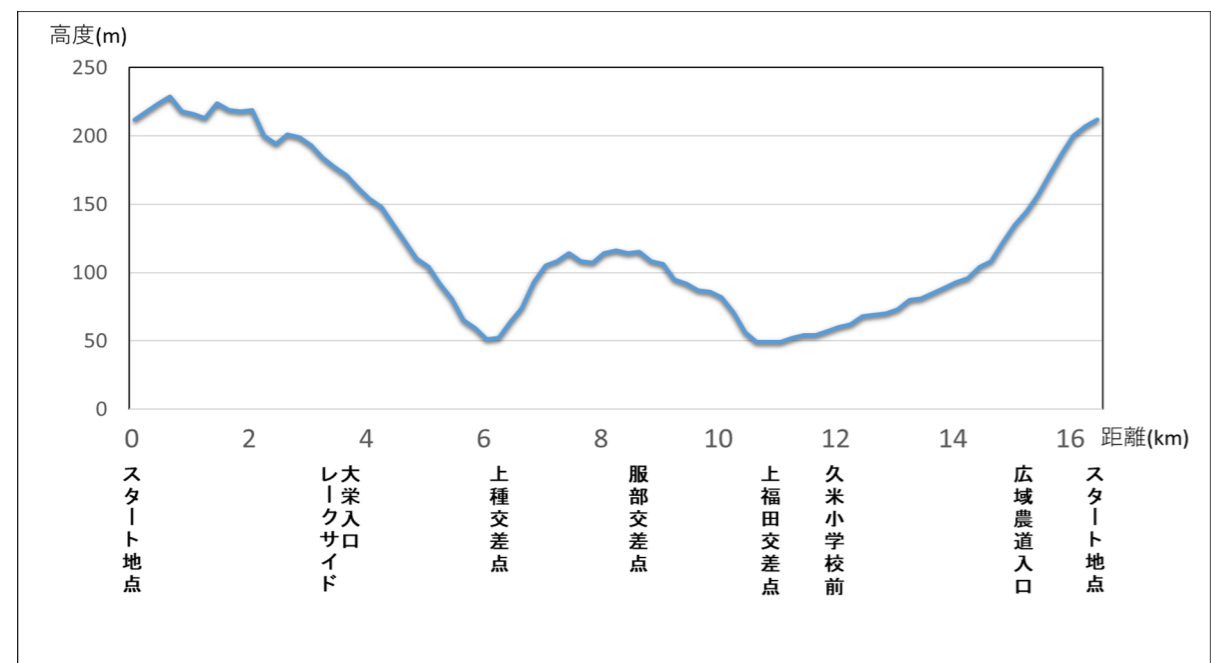

# 令和7年度全国高校総体自転車競技ロードレース大会

2025年8月3日（日）開催

コースプロフィール  
 1周 16.2km  
 標高差 180m  
 獲得標高 272m

競技スケジュール		※1周あたり男子約26分、女子約30分で通過します。			
実施種目	人数	開始～終了 (予定)	周回数	走行距離	所要時間
男子	144名	8:30～11:30	5周	16.2×5=81.1km	2:25
女子	50名	8:35～10:10	2周	16.2×2=32.4km	1:25