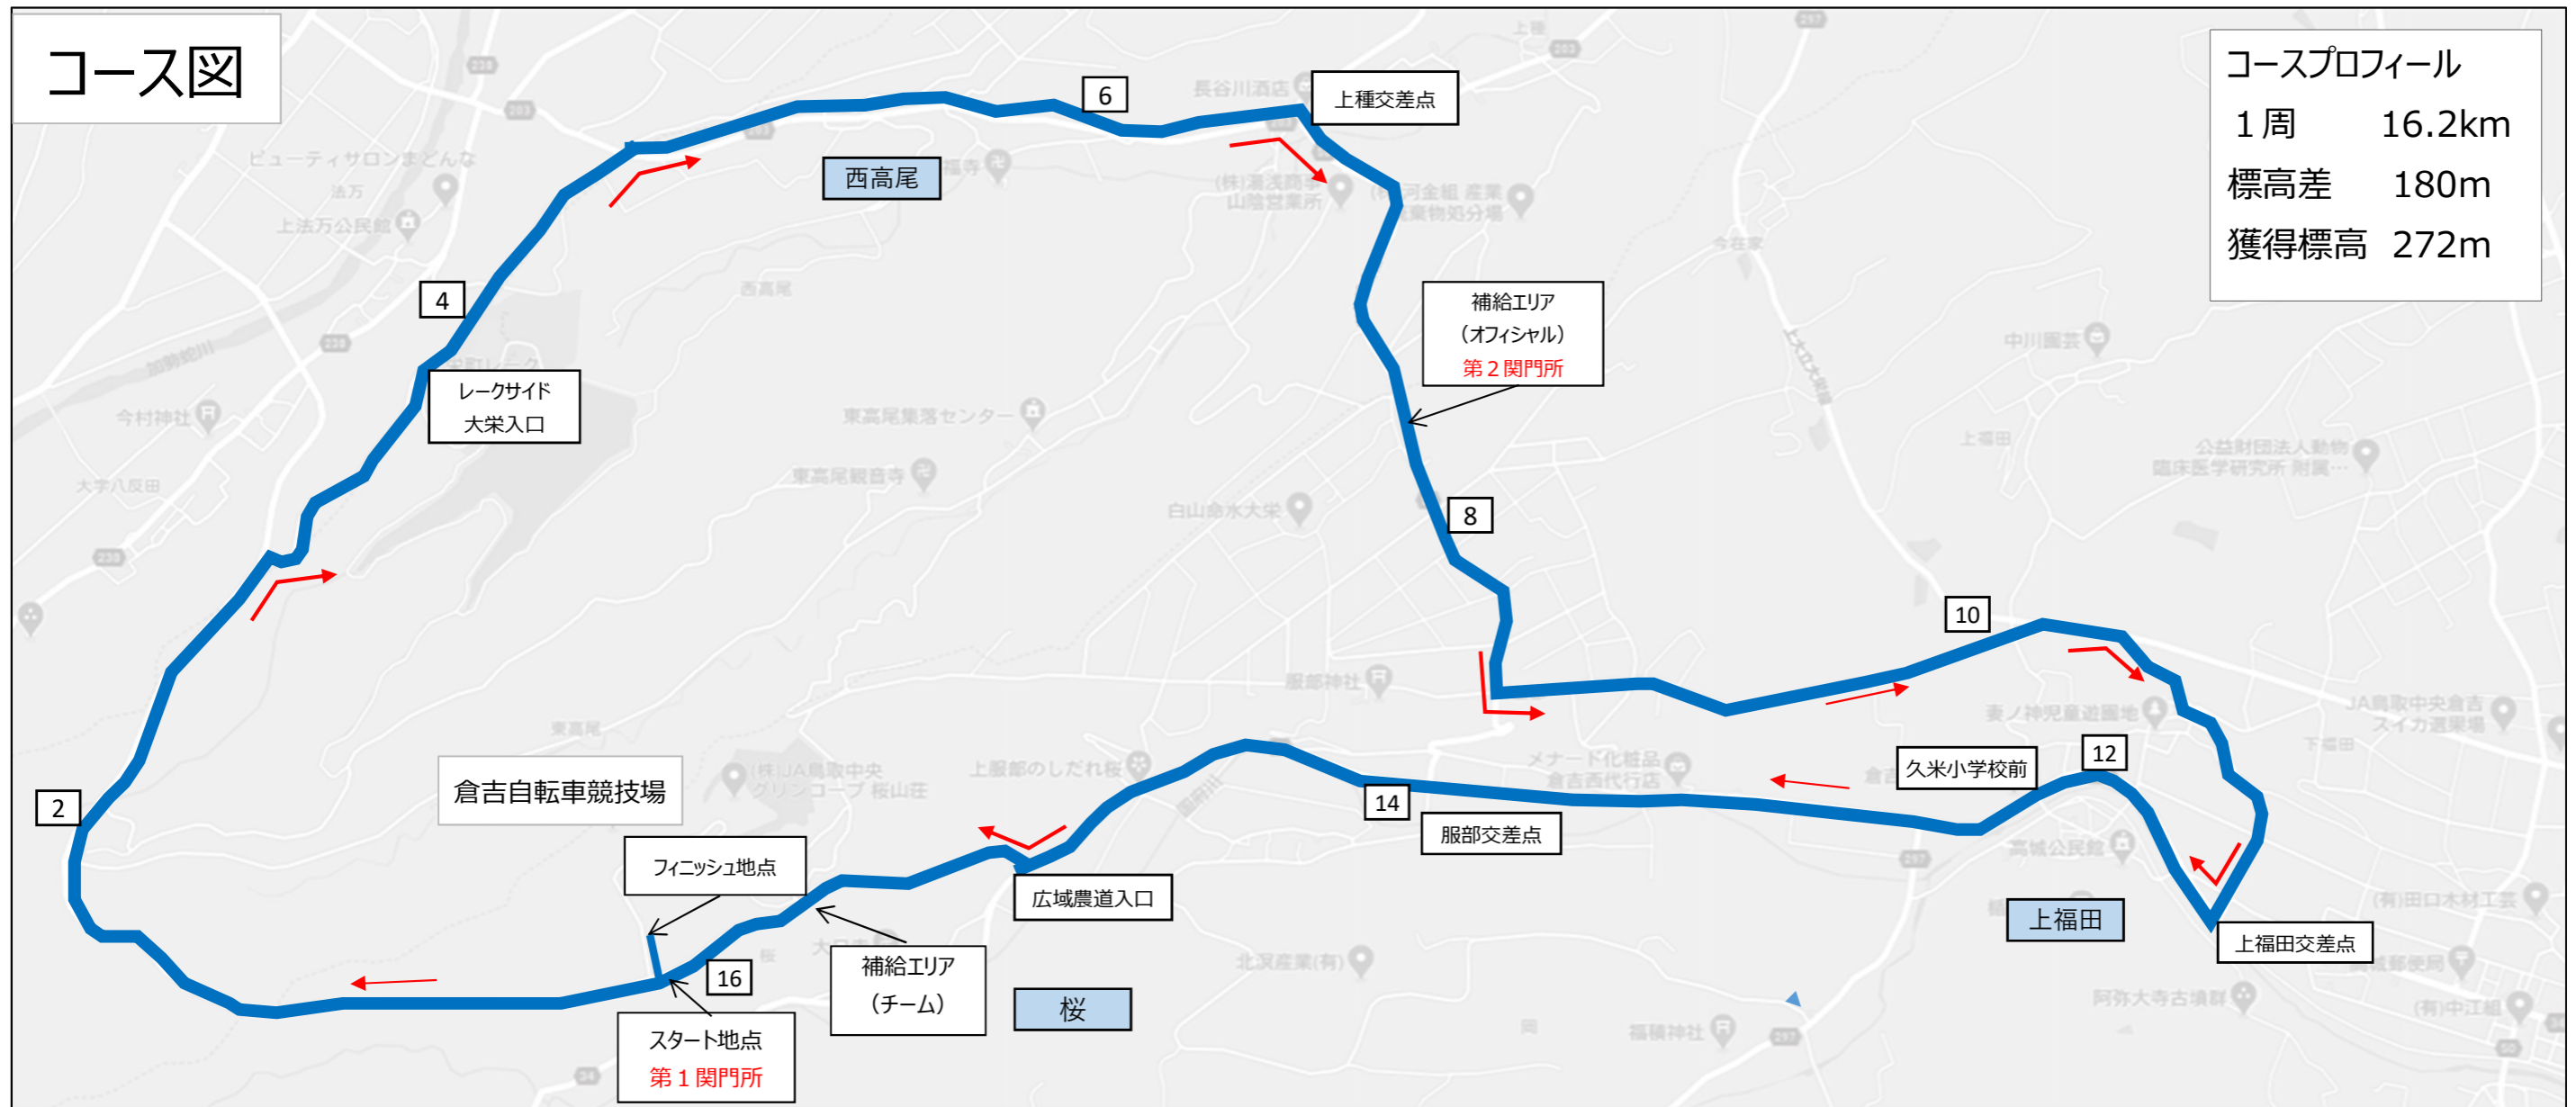

# 令和7年度全国高校総体自転車競技ロードレース大会

2025年8月3日（日）開催

コースプロフィール  
 1周 16.2km  
 標高差 180m  
 獲得標高 272m

競技スケジュール		※1周あたり男子約26分、女子約30分で通過します。			
実施種目	人数	開始～終了 (予定)	周回数	走行距離	所要時間
男子	144名	8:30～11:30	5周	16.2×5=81.1km	2:25
女子	50名	8:35～10:10	2周	16.2×2=32.4km	1:25